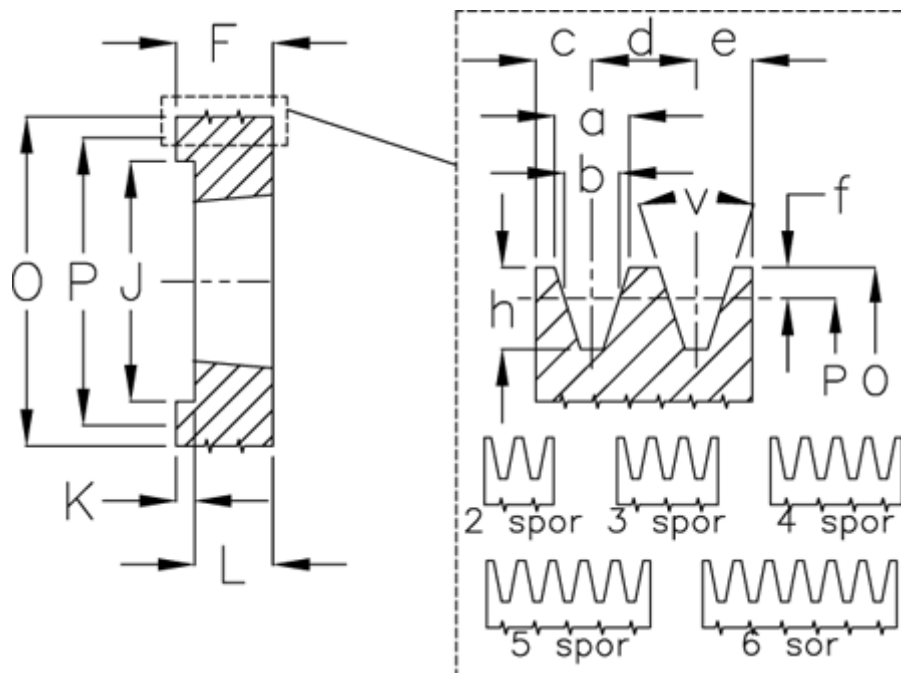

Varenummer: 604110014003  
 Beskrivelse: Kileremsskive SPA 140/3 TL2517

## Mål

a	= 12,7	F	= -	P	= 140
Antal spor	= 3	For bøsning	= 2517	Type	= SPA
b	= 11	h	= 13,8	v	= 38 grader
Bøsning ø max.	= 60	J	= 106.0		
c	= 10	K	= 5		
d	= 15	L	= 45		
e	= 10	m	= -		
f	= 2,8	O	= 145,5		